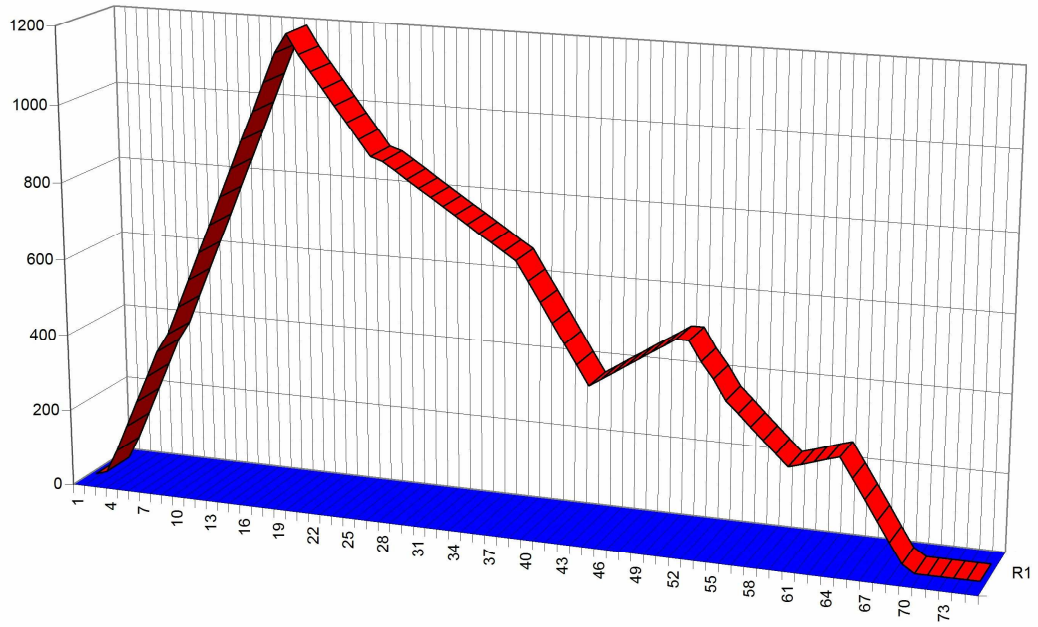

Velotour Monte Béigua

Varazze - Mt. Béigua - Sassello - Celle - Varazze

Varazze - Celle - Sassello - Mt. Béigua - Varazze